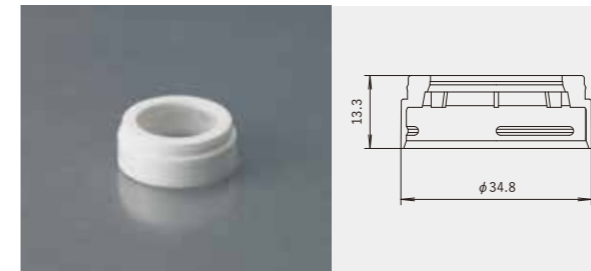

SHOULDER series

Shoulder cover
for Inch valve

Shoulder cover _for Inch valve インチ用肩カバー

マウンティングカップを覆い隠すようにしたリング状のカバー。商品のデザイン性を高め、高級感を演出します。

商品呼称例

分 別機構付き

1. RP-106-色"3"

適合品 CV-147/CV-548/CV-804
備考) φ35:アルミ用