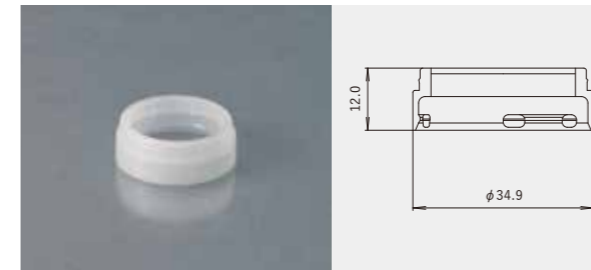

SHOULDER series

Shoulder cover
for Inch valve

Shoulder cover _for Inch valve インチ用肩カバー

マウンティングカップを覆い隠すようにしたリング状のカバー。商品のデザイン性を高め、高級感を演出します。

商品呼称例

分 別機構付き

1. RP-106-色"3"

適合品 CV-147/CV-548/CV-804
備考) φ35:アルミ用

5. RP-131-色"6"

適合品 CV-398
備考) φ45:アルミ用(ALL2-B)

2. RP-161-色"6"

適合品 CV-568
備考) φ35:アルミ用(K17ALL2-B), D313用

6. RP-184-色"6"

適合品 CV-634
備考) φ50:アルミ用(ALPS2)

3. RP-170-色"3"

適合品 CV-147
備考) φ35:アルミ用, D327用/D436用