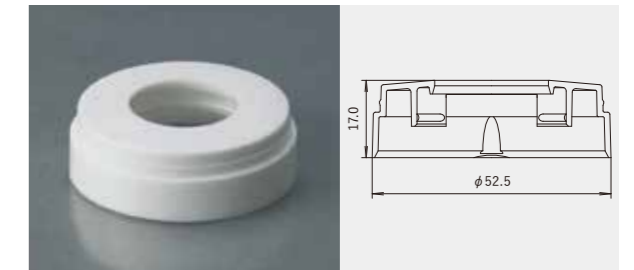

適合品 CV-596/CV-715
備考) φ53:アルミ用(ALL2-B)

4. RP-87-色"6"