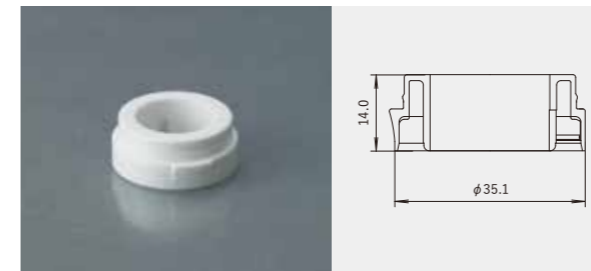

適合品 CV-568
備考) φ35:アルミ用(K17ALL2-B), D313用

6. RP-184-色"6"