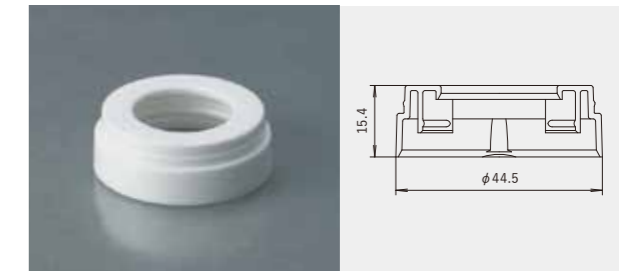

適合品 CV-398
備考) φ45:アルミ用(ALL2-B)

2. RP-161-色"6"