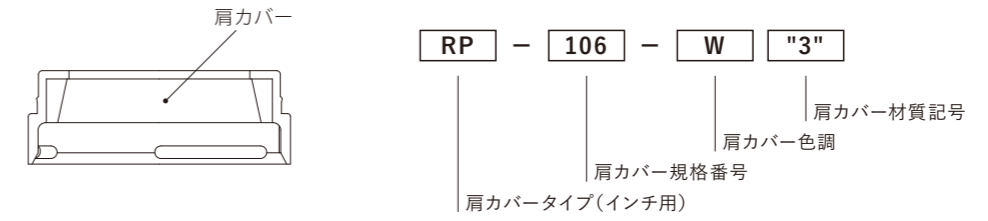

SHOULDER series

Shoulder cover
for Inch valve

Shoulder cover _for Inch valve インチ用肩カバー

マウンティングカップを覆い隠すようにしたリング状のカバー。商品のデザイン性を高め、高級感を演出します。

商品呼称例

分 別機構付き

1. RP-106-色"3"

適合品 CV-147/CV-548/CV-804
備考) φ35:アルミ用