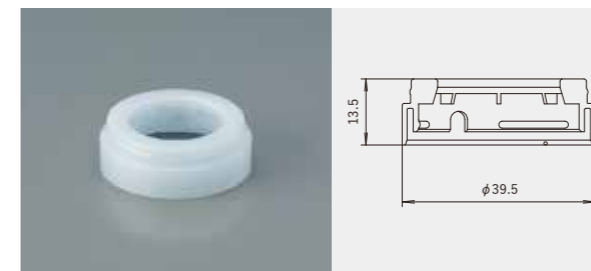

適合品 CV-288
備考) φ40:アルミ用