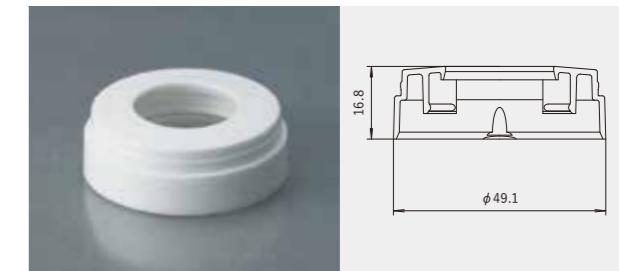

SHOULDER series

Shoulder cover
for Inch valve

Shoulder cover _for Inch valve インチ用肩カバー

マウンティングカップを覆い隠すようにしたリング状のカバー。商品のデザイン性を高め、高級感を演出します。

商品呼称例

分 別機構付き

1. RP-106-色"3"

適合品 CV-147/CV-548/CV-804
備考) φ35:アルミ用

5. RP-131-色"6"

適合品 CV-398
備考) φ45:アルミ用(ALL2-B)

2. RP-161-色"6"

適合品 CV-568
備考) φ35:アルミ用(K17ALL2-B), D313用

6. RP-184-色"6"

適合品 CV-634
備考) φ50:アルミ用(ALPS2)

3. RP-170-色"3"

適合品 CV-147
備考) φ35:アルミ用, D327用/D436用