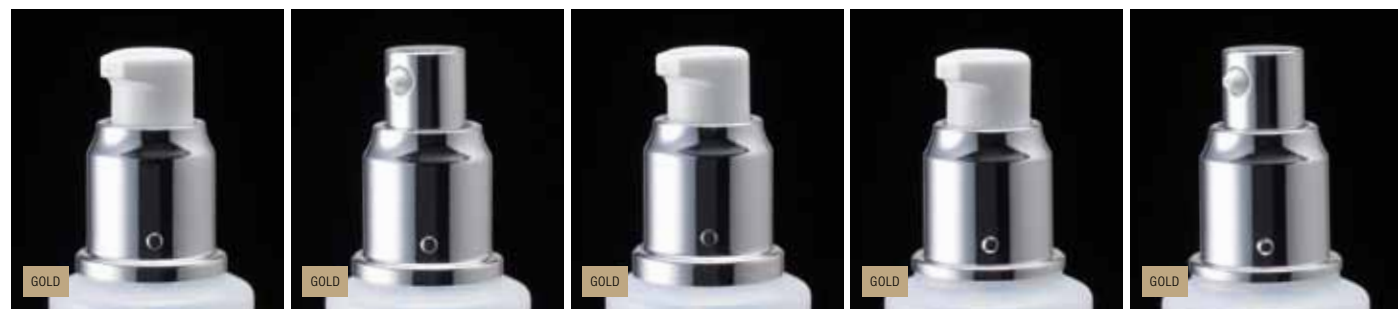

Z-150/200 series

トイレットリー Toiletries
コスメティック Cosmetics
フレグランス Fragrances
医薬部外品 OTC drugs

品番 Type	Z-150 / Z-200-CK02	Z-150 / Z-200-CK03	Z-150 / Z-200-CK04	Z-150 / Z-200-CK05	Z-150 / Z-200-CK06
噴射 / 吐出量 Output Volume	0.15ml/0.2ml	0.15ml/0.2ml	0.15ml/0.2ml	0.15ml/0.2ml	0.15ml/0.2ml
全高 Total Height	42.3mm	43.7mm	43.7mm	41.3mm	42.7mm
外径 Closure Cap Outer Diameter	φ29.5mm	φ29.5mm	φ29.5mm	φ29.5mm	φ29.5mm
ネジ谷 Screw Core Diameter	φ20.7mm	φ20.7mm	φ20.7mm	φ20.7mm	φ20.7mm
ネジ山 Screw Thread Diameter	φ18.6mm	φ18.6mm	φ18.6mm	φ18.6mm	φ18.6mm
ネジピッチ Screw Pitch	3.175mm	3.175mm	3.175mm	3.175mm	3.175mm
内高 Neck Height	Middle-Type 17.7mm	Middle-Type 17.7mm	Long-Type 19.1mm	Short-Type 16.7mm	Short-Type 16.7mm
パッキン厚 Thickness of Gasket	1.0mm	1.0mm	1.0mm	1.0mm	1.0mm
ポンプ材質 Material of Pump	PP/AL/PE/SUS	PP/AL/PE/SUS	PP/AL/PE/SUS	PP/AL/PE/SUS	PP/AL/PE/SUS

※スノの長さはShort-Type / Middle-Type / Long-Type の3種類ございます。容器形状に合わせてお選びいただけます。 ※Three types of skirt lengths are available. Short-Type / Middle-Type / Long-Type Please choose the most suitable product for the bottle shape.