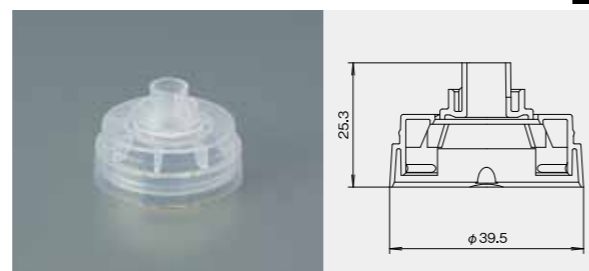

適合品 CV-582
備考) φ40: アルミ用(ALL2-B), FD238-AJD3用

9. RP-87-色"6"