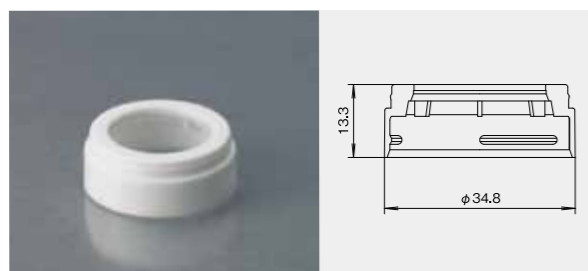

適合品 CV-147/CV-167/CV-175/CV-506/CV-548/CV-804
備考) φ35: アルミ用

5. RP-146-色"6"