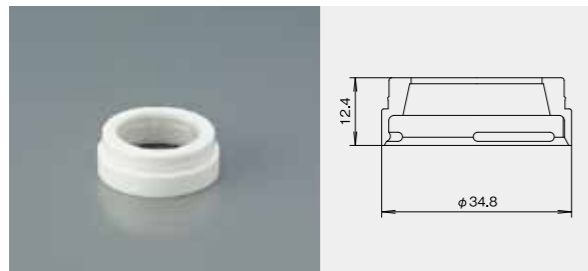

SHOULDER COVER series

Shoulder cover _ for Inch valve インチ用肩カバー

マウンティングカップを覆い隠すようにしたリング状のカバー。商品のデザイン性を高め、高級感を演出します。

商品呼称例

分 別 機 構 付 け

1. RP-27-色"3"

適合品 CV-147/CV-167/CV-175/CV-506/CV-548/CV-804
備考) φ35: プリキ用