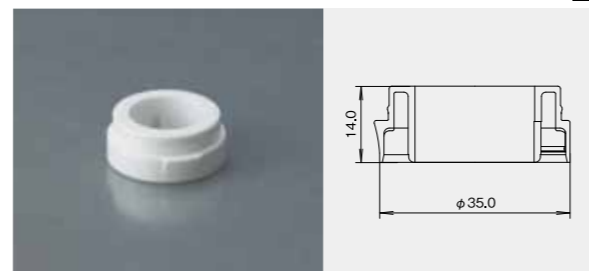

適合品 CV-568
備考) φ35: アルミ用(K17ALL2-B), D313用

7. RP-170-色"3"