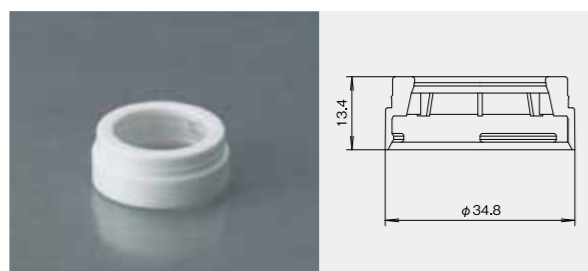

適合品 CV-147/CV-167/CV-175/CV-506/CV-548/CV-804
備考) φ35: プリキ用

4. RP-106-色"3"