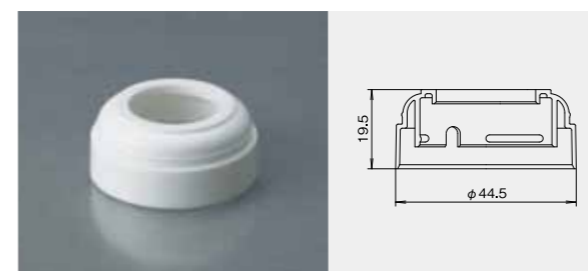

適合品 CV-582
備考) φ40: アルミ用(ALL2-B), FD238-AJD3用

9. RP-87-色"6"

適合品 CV-287/CV-288
備考) φ40: アルミ用

10. RP-131-色"6"

適合品 CV-398
備考) φ45: アルミ用(ALL2-B)

11. RP-140-色"6"

適合品 CV-348
備考) φ45: アルミ用

12. RP-183-色"6"