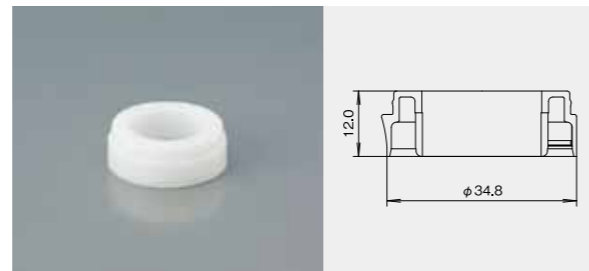

適合品 CV-147/CV-167/CV-175/CV-506/CV-548/CV-804
備考) φ35: アルミ用 D289用

6. RP-161-色"6"