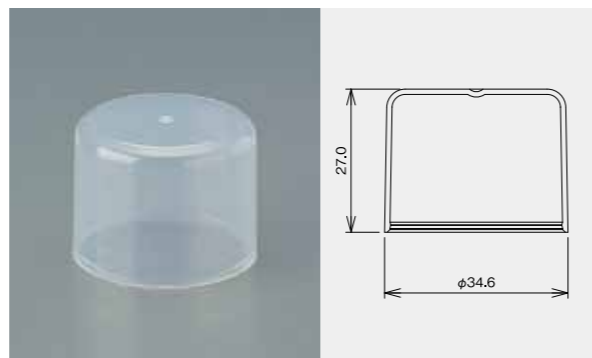

29. CV-804-色"6"