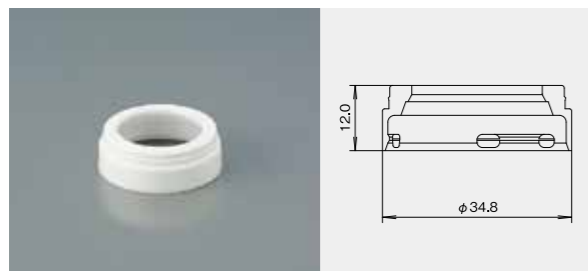

適合品 CV-147/CV-167/CV-175/CV-506/CV-548/CV-804
備考) φ35: アルミ用

3. RP-86-色"3"