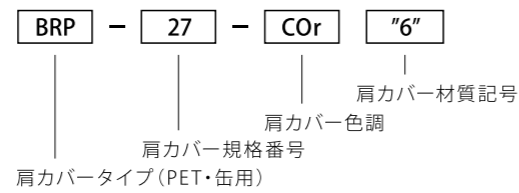

分

分

分

分

分

Shoulder cover _ for BBD/MKD valve φ17、φ20バルブ用肩カバー

φ17バルブとφ20バルブに対応した肩カバー類です。PET用と缶用をラインアップしました。

商品呼称例