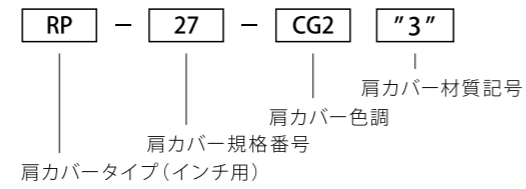

Shoulder cover _ for Inch valve インチ用肩カバー

マウンティングカップを覆い隠すようにしたリング状のカバー。商品のデザイン性を高め、高級感を演出します。

商品呼称例