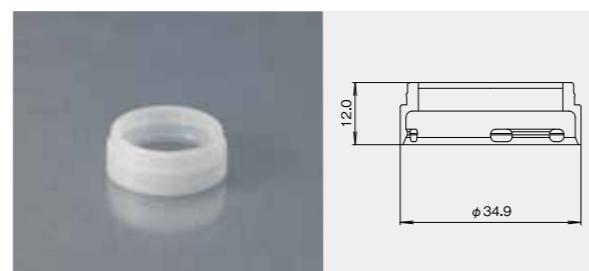

適合品 CV-147/CV-167/CV-175
備考) φ35: アルミ用, D327用

8. RP-178-色"6"