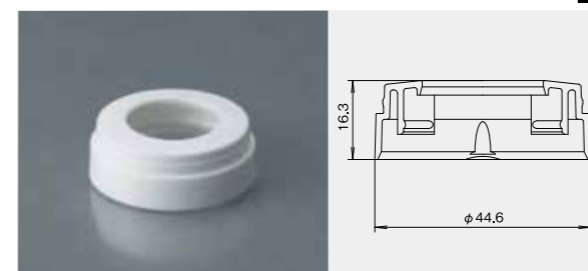

適合品 CV-582
備考) φ40: アルミ用(ALL2-B), FD238-AJD3用

9. RP-87-色"6"

適合品 CV-287/CV-288
備考) φ40: アルミ用

10. RP-131-色"6"

適合品 CV-398
備考) φ45: アルミ用(ALL2-B)

11. RP-140-色"6"

適合品 CV-348
備考) φ45: アルミ用

12. RP-183-色"6"