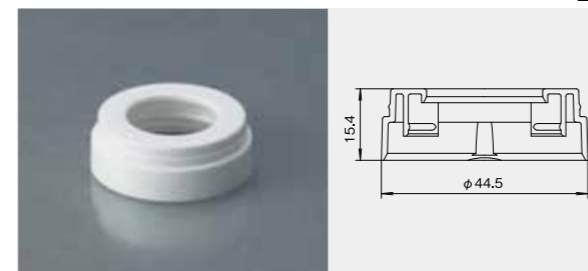

適合品 CV-398
備考) φ45: アルミ用(ALL2-B)

11. RP-140-色"6"