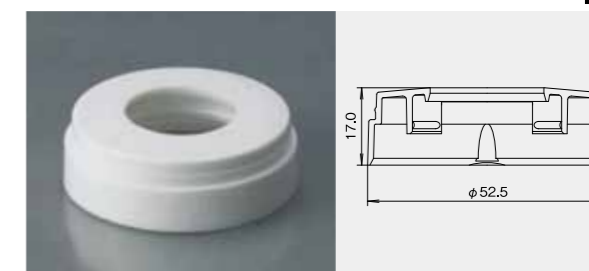

適合品 CV-596/CV-715
備考) φ53: アルミ用(ALL2-B)

分 別 機 構 付 け

分

分

分

分

分