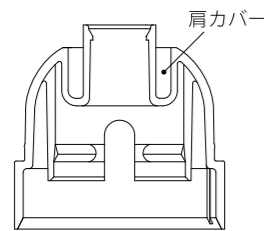

分

分

分

分

分

Shoulder cover _ for BBD/MKD valve φ17、φ20バルブ用肩カバー

φ17バルブとφ20バルブに対応した肩カバー類です。PET用と缶用をラインアップしました。

商品呼称例