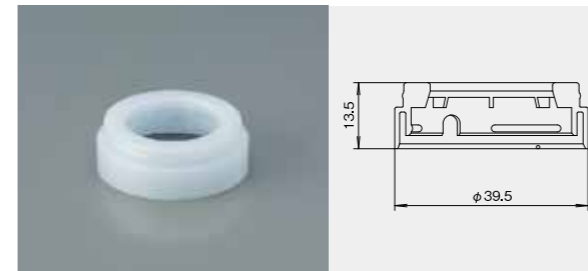

適合品 CV-287/CV-288
備考) φ40: アルミ用

10. RP-131-色"6"