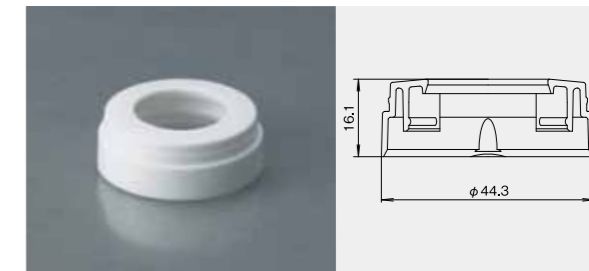

適合品 CV-633
備考) φ45: アルミ用(ALL2-B)

14. RP-184-色"6"