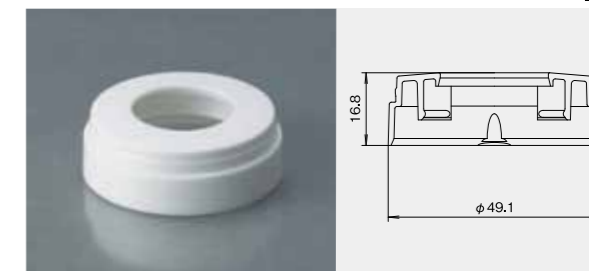

適合品 CV-634
備考) φ50: アルミ用(ALPS2)

15. RP-171-色"6"