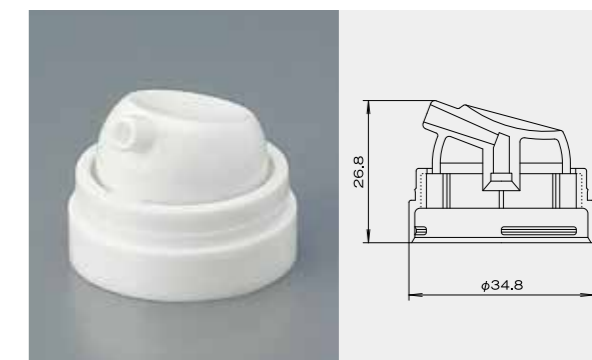

SPOUT series

Spout _ for Inch valve インチ用スパウト

ムースなどの泡状商品に使われるスパウトです。独自の内部構造により、きめ細かな泡を吐出します。

商品呼称例

4. FD58色"3"

適合品 CV-18 備考) φ35:プリキ用

1. FC263色"6"

適合品 CV-147/CV-167/CV-175/CV-506/CV-548/CV-804
備考) φ35:アルミ用 (S14-PW2バルブ用)

2. FD129色"3"

5. FD75色"6"

適合品 CV-21/CV-51/CV-108/CV-161,TN-7/TSR-3
備考) φ35:アルミ用 チップストップ機構搭載

6. FD147色"3"

適合品 CV-21/CV-51/CV-108/CV-161 備考) φ35:アルミ用

3. FD50色"3"

7. FD150色"3"

適合品 CV-147/CV-167/CV-175/CV-506/CV-548/CV-804
備考) φ35:アルミ用