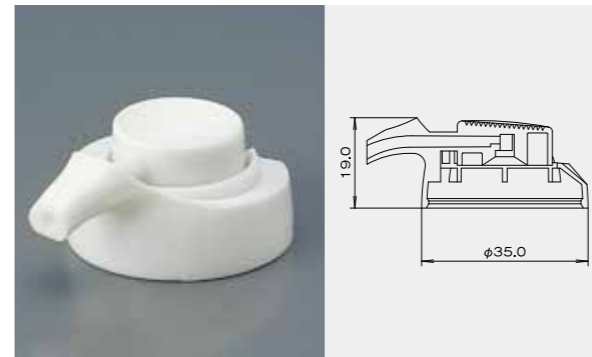

18. FD630色"3"

適合品 CV-410 備考) φ35:アルミ用