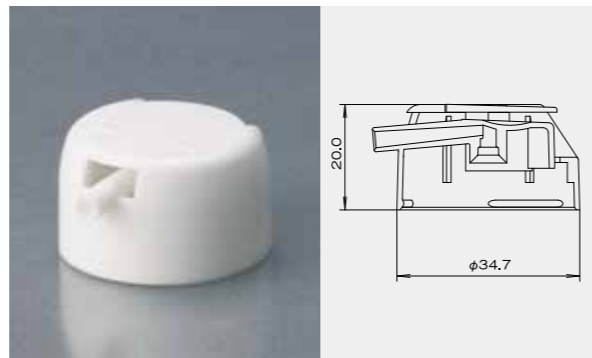

15. FD243色"6"

適合品 NP-21 備考) φ35:ブリキ用