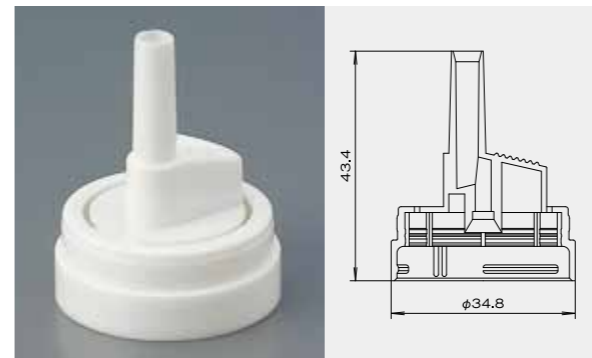

SPOUT series

Spout _ for Inch valve インチ用スパウト

ムースなどの泡状商品に使われるスパウトです。独自の内部構造により、きめ細かな泡を吐出します。

商品呼称例

4. FD58色"3"

適合品 CV-18 備考) φ35:プリキ用

1. FC263色"6"

適合品 CV-147/CV-167/CV-175/CV-506/CV-548/CV-804
備考) φ35:アルミ用 (S14-PW2バルブ用)

16. FD253色"6"

適合品 CV-568,ND-140装着可 備考) φ35:アルミ用

17. FD257色"3"

適合品 CV-147/CV-167/CV-175/CV-548/CV-804
備考) φ35:アルミ用

18. FD630色"3"

適合品 CV-410 備考) φ35:アルミ用

19. FD653色"6"

適合品 CV-510 備考) φ35:アルミ用