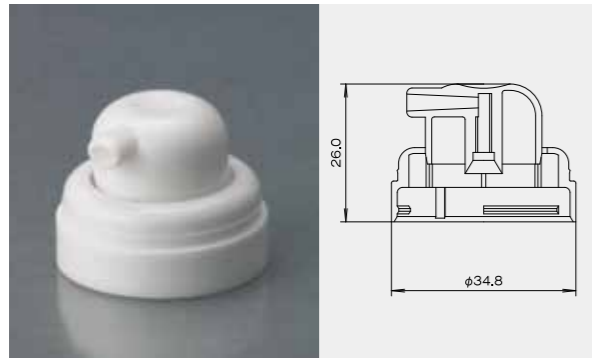

分 別 機 構 付 け

8. FD176色"3"

適合品 CV-147/CV-167/CV-175/CV-506/CV-548/CV-804
備考) φ35:アルミ用