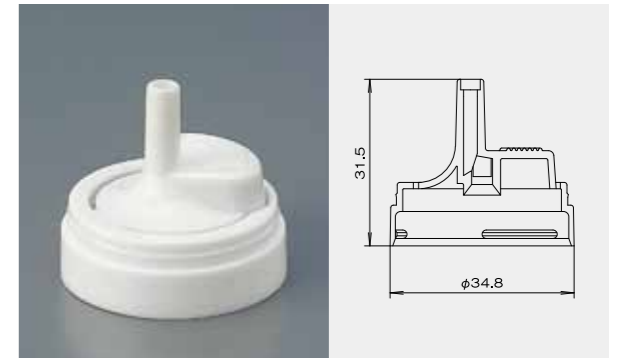

20. FD1700色"3"

適合品 CV-147/CV-167/CV-175/CV-506/CV548/CV-804,ND-140 装着可
備考) φ35:アルミ用