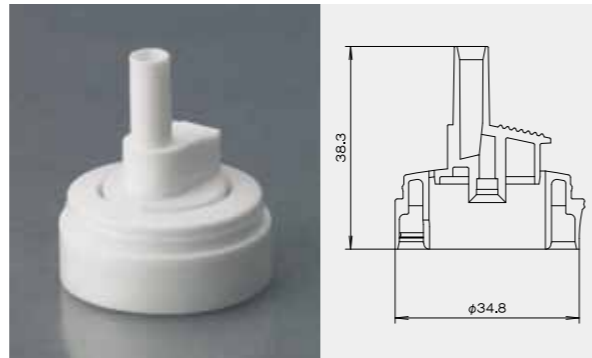

12. FD232色"3"

適合品 CV-558 備考) φ35:アルミ用(ALL2-B)