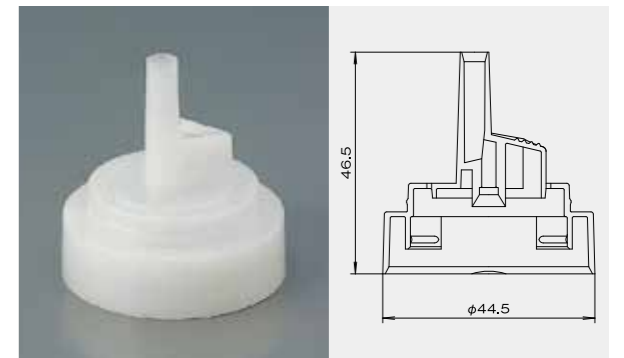

SPOUT series

Spout _ for Inch valve インチ用スパウト

ムースなどの泡状商品に使われるスパウトです。独自の内部構造により、きめ細かな泡を吐出します。

商品呼称例

4. FD58色"3"

適合品 CV-18 備考) φ35:プリキ用

1. FC263色"6"

適合品 CV-147/CV-167/CV-175/CV-506/CV-548/CV-804
備考) φ35:アルミ用 (S14-PW2バルブ用)

分 別 機 構 付 け

20. FD1700色"3"

適合品 CV-147/CV-167/CV-175/CV-506/CV548/CV-804,ND-140 装着可
備考) φ35:アルミ用

21. FD238色"6"-AJD3色

適合品 CV-582+RP-178

22. BRS-B-3set

適合品 RP-203 備考)アルミ用(ALL2-B)

23. FD205色"6"