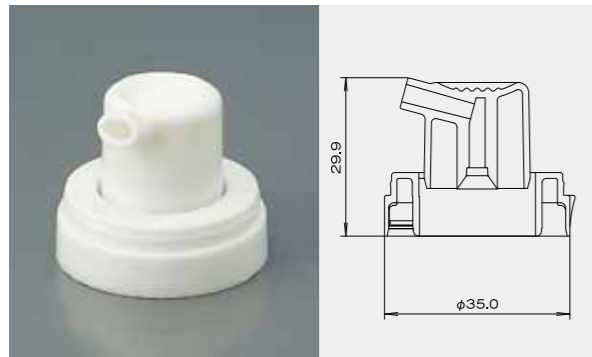

10. FD220色"6"

適合品 CV-147/CV-167/CV-175/CV-506/CV-548
備考) φ35:アルミ用(ALL2-B)