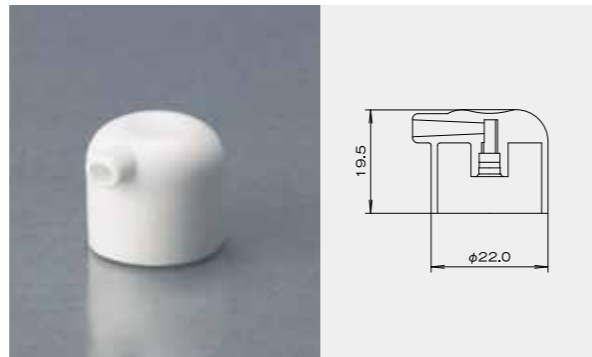

14. FD241色"3"