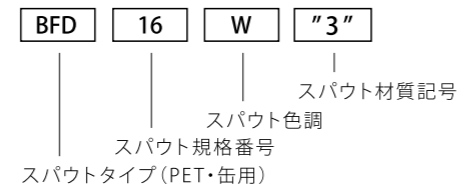

Spout _ for MKD valve φ17バルブ用スパウト

携帯に便利なFA缶に対応。φ17バルブ専用のスパウトです。

商品呼称例