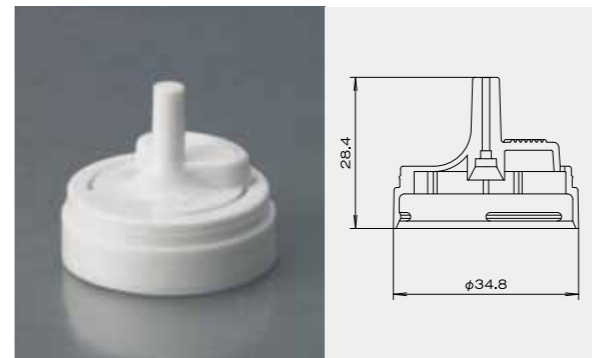

17. FD257色"3"

適合品 CV-147/CV-167/CV-175/CV-548/CV-804
備考) φ35:アルミ用