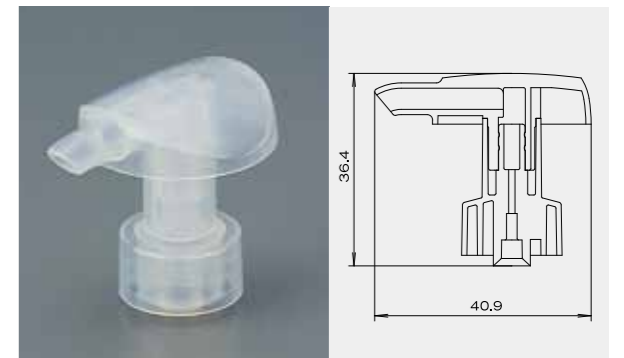

21. FD238色"6"-AJD3色

適合品 CV-582+RP-178