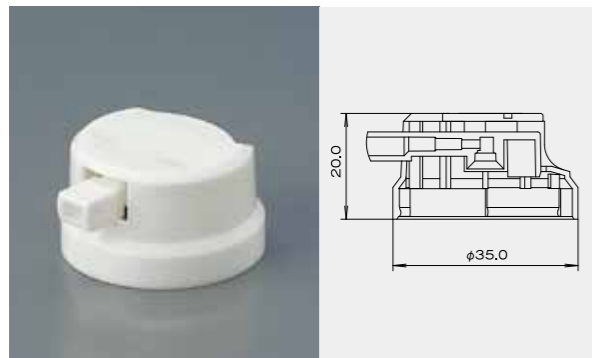

9. FD209色"6"

適合品 NP-5/SD-10 備考) φ35:ブリキ/アルミ用