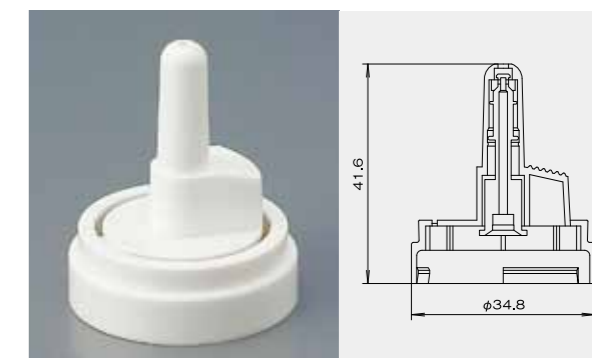

5. FD75色"6"

適合品 CV-21/CV-51/CV-108/CV-161,TN-7/TSR-3
備考) φ35:アルミ用 チップストップ機構搭載