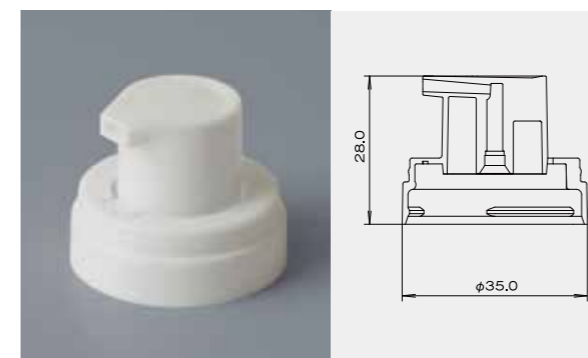

SPOUT series

Spout _ for Inch valve インチ用スパウト

ムースなどの泡状商品に使われるスパウトです。独自の内部構造により、きめ細かな泡を吐出します。

商品呼称例

4. FD58色"3"

適合品 CV-18 備考) φ35:プリキ用

1. FC263色"6"

適合品 CV-147/CV-167/CV-175/CV-506/CV-548/CV-804
備考) φ35:アルミ用 (S14-PW2バルブ用)