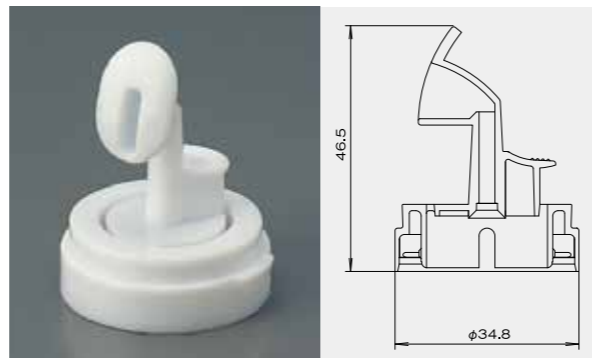

13. FD236色"6"

適合品 CV-51/CV-108 備考) φ35:ステンレス用