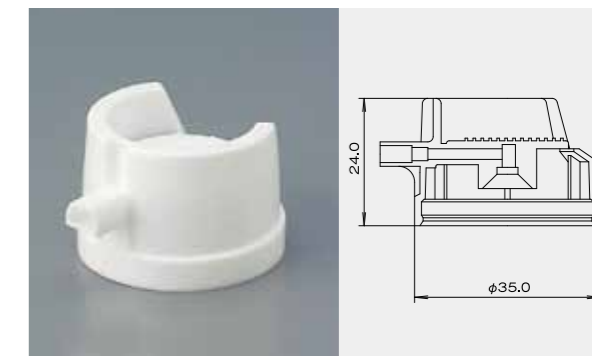

SPOUT series

Spout _ for Inch valve インチ用スパウト

ムースなどの泡状商品に使われるスパウトです。独自の内部構造により、きめ細かな泡を吐出します。

商品呼称例

4. FD58色"3"

適合品 CV-18 備考) φ35:プリキ用

1. FC263色"6"

適合品 CV-147/CV-167/CV-175/CV-506/CV-548/CV-804
備考) φ35:アルミ用 (S14-PW2バルブ用)