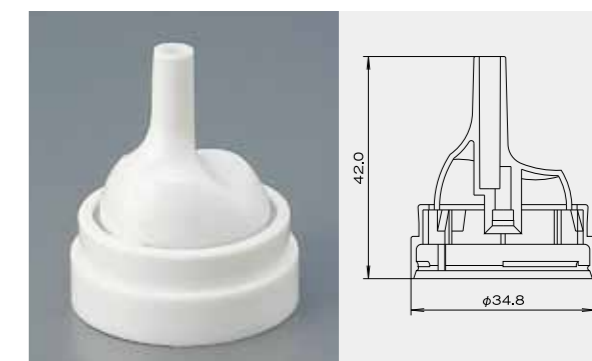

SPOUT series

Spout _ for Inch valve インチ用スパウト

ムースなどの泡状商品に使われるスパウトです。独自の内部構造により、きめ細かな泡を吐出します。

商品呼称例

4. FD58色"3"

適合品 CV-18 備考) φ35:プリキ用

1. FC263色"6"

適合品 CV-147/CV-167/CV-175/CV-506/CV-548/CV-804
備考) φ35:アルミ用 (S14-PW2バルブ用)

2. FD129色"3"

5. FD75色"6"

適合品 CV-21/CV-51/CV-108/CV-161,TN-7/TSR-3
備考) φ35:アルミ用 チップストップ機構搭載

6. FD147色"3"

適合品 CV-21/CV-51/CV-108/CV-161 備考) φ35:アルミ用

3. FD50色"3"

7. FD150色"3"

適合品 CV-147/CV-167/CV-175/CV-506/CV-548/CV-804
備考) φ35:アルミ用