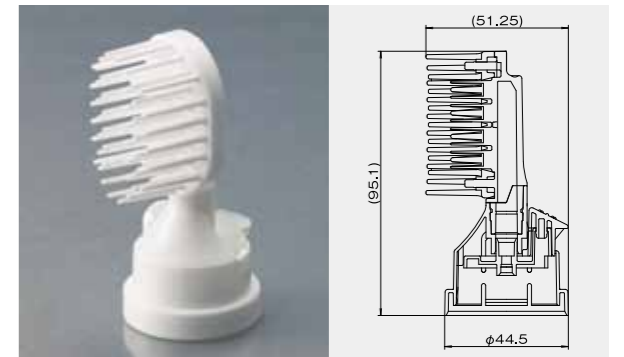

SPOUT series

Spout _ for Inch valve インチ用スパウト

ムースなどの泡状商品に使われるスパウトです。独自の内部構造により、きめ細かな泡を吐出します。

商品呼称例

4. FD58色"3"

適合品 CV-18 備考) φ35:プリキ用

1. FC263色"6"

適合品 CV-147/CV-167/CV-175/CV-506/CV-548/CV-804
備考) φ35:アルミ用 (S14-PW2バルブ用)

分 別 機 構 付 け

20. FD1700色"3"

適合品 CV-147/CV-167/CV-175/CV-506/CV548/CV-804,ND-140 装着可
備考) φ35:アルミ用

21. FD238色"6"-AJD3色

適合品 CV-582+RP-178

22. BRS-B-3set

適合品 RP-203 備考)アルミ用(ALL2-B)

23. FD205色"6"