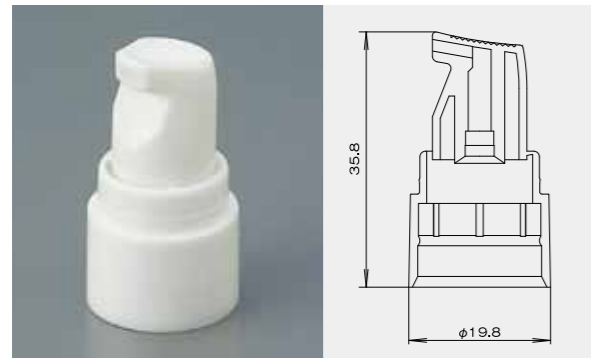

適合品 CV-385/CV-505/CV-567 備考) φ45:アルミ用(ALPS2)

Spout _ for MKD valve φ17バルブ用スパウト

携帯に便利なFA缶に対応。φ17バルブ専用のスパウトです。

商品呼称例

for MKD valve

1. BFD16色"3"

適合品 BCV-14/BCV-37/BCV-50 (備考) φ20缶

CAP series