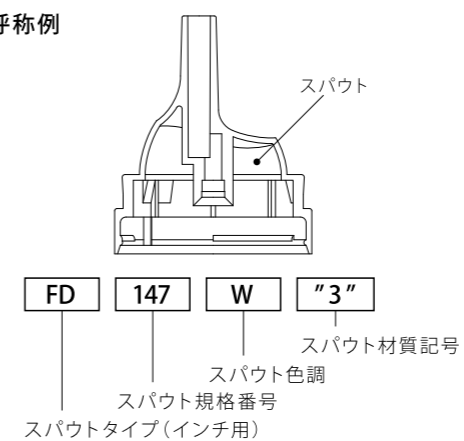

SPOUT series

Spout _ for Inch valve インチ用スパウト

ムースなどの泡状商品に使われるスパウトです。独自の内部構造により、きめ細かな泡を吐出します。

商品呼称例

4. FD58色"3"

適合品 CV-18 備考) φ35:プリキ用

1. FC263色"6"

適合品 CV-147/CV-167/CV-175/CV-506/CV-548/CV-804
備考) φ35:アルミ用 (S14-PW2バルブ用)