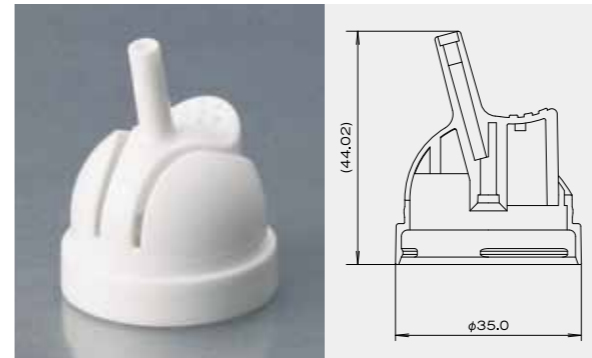

16. FD253色"6"

適合品 CV-568,ND-140装着可 備考) φ35:アルミ用