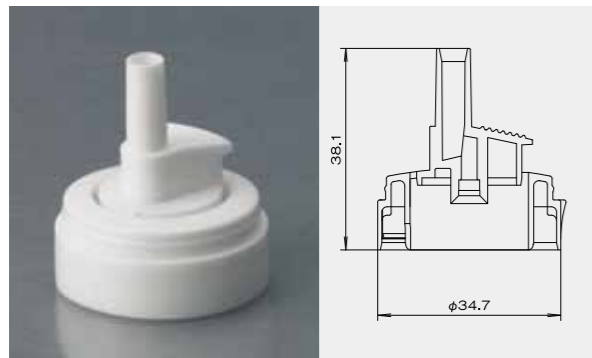

11. FD228色"3"

適合品 CV-558 備考) φ35:アルミ用(ALPS2)