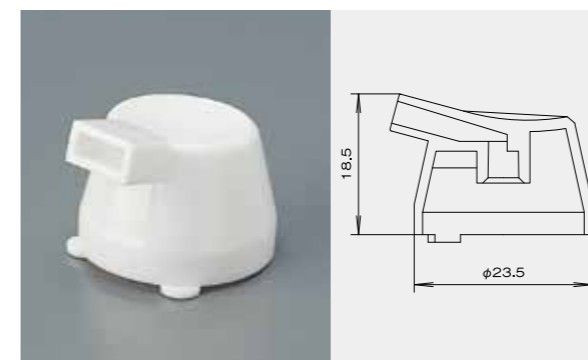

SPOUT series

Spout _ for Inch valve インチ用スパウト

ムースなどの泡状商品に使われるスパウトです。独自の内部構造により、きめ細かな泡を吐出します。

商品呼称例

4. FD58色"3"

適合品 CV-18 備考) φ35:プリキ用

1. FC263色"6"

適合品 CV-147/CV-167/CV-175/CV-506/CV-548/CV-804
備考) φ35:アルミ用 (S14-PW2バルブ用)

2. FD129色"3"

5. FD75色"6"

適合品 CV-21/CV-51/CV-108/CV-161,TN-7/TSR-3
備考) φ35:アルミ用 チップストップ機構搭載

6. FD147色"3"

適合品 CV-21/CV-51/CV-108/CV-161 備考) φ35:アルミ用

3. FD50色"3"

7. FD150色"3"

適合品 CV-147/CV-167/CV-175/CV-506/CV-548/CV-804
備考) φ35:アルミ用